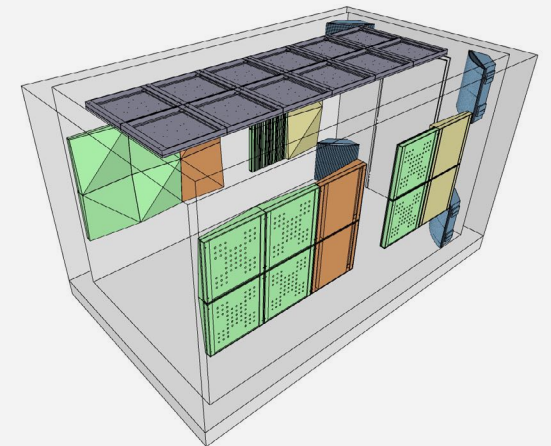

CinéboxBigMax

12 personnes, la deuxième plus petite salle de cinéma
I max au monde, le luxe à votre mesure !

L'avantage d'une pièce dédiée
spécifiquement conçue pour
le cinéma et/ou la musique.
Tout est configurable
pour des budgets variés :
acoustique, musique,
cinéma, décoration.
Une optimisation supérieure
et une immersion fantastique !

29 000 € TTC

Livrée, télécommande en main

CinéboxMax

La plus petite salle de cinéma Imax
au monde, c'est énorme !

Caractéristiques

6 personnes
Atmos 9.4.4 Hi-res (haute résolution)
Écran transonore Imax,
270 cm de diagonale
Projecteur laser Imax
Acoustique 100 % Eden
Magic Light
Climatisation
Isolation phonique

CinéboxBig

Doublez votre capacité avec 12 places
et un écran cinémascope, Big !

Caractéristiques

12 personnes

Atmos 7.2.4

Écran transonore cinémascope 21/9,
350 cm de diagonale

Projecteur laser 4K à mémoires de zoom

55 000 € TTC

Livrée, télécommande en main

CinéboxBigMax

La deuxième plus petite salle de cinéma
Imax au monde, le luxe à votre mesure !

Caractéristiques

12 personnes
Atmos 13.6.6 Hi-res (haute résolution)
Écran transonore Imax,
350 cm de diagonale
Projecteur laser Imax
Acoustique 100 % Eden
Magic Light
Climatisation
Isolation phonique