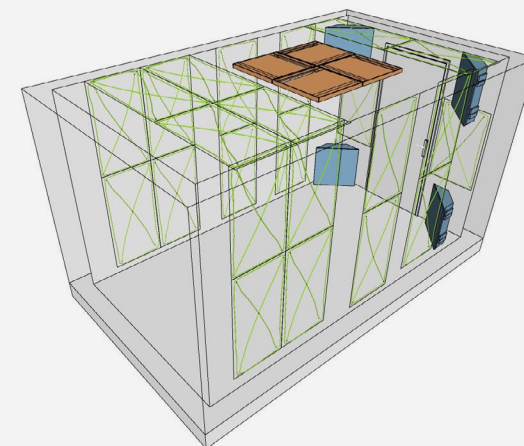

Cinébox

6 personnes, petite par la taille, grande en émotion !
Une vraie salle de cinéma uniquement pour vous.

CinéboxMax

6 personnes, la plus petite salle de cinéma Imax au monde !

CinéboxBig

12 personnes, doublez votre capacité avec 12 places
et un écran cinémascope, Big !

CinéboxBigMax

12 personnes, la deuxième plus petite salle de cinéma
I max au monde, le luxe à votre mesure !

L'avantage d'une pièce dédiée
spécifiquement conçue pour
le cinéma et/ou la musique.
Tout est configurable
pour des budgets variés :
acoustique, musique,
cinéma, décoration.
Une optimisation supérieure
et une immersion fantastique !

Cinébox

Petite par la taille, grande en émotion !
Une vraie salle de cinéma uniquement pour vous.

Caractéristiques

6 personnes
Atmos 6.1.2
Écran transonore 16/9,
250 cm de diagonale
Projecteur 4K
Acoustique 60 % Rex
Mini MagicLight

29 000 € TTC

Livrée, télécommande en main

CinéboxMax

La plus petite salle de cinéma Imax
au monde, c'est énorme !

Caractéristiques

6 personnes
Atmos 9.4.4 Hi-res (haute résolution)
Écran transonore Imax,
270 cm de diagonale
Projecteur laser Imax
Acoustique 100 % Eden
Magic Light
Climatisation
Isolation phonique