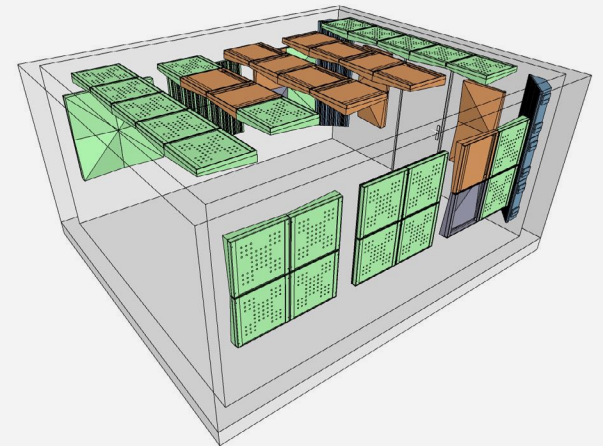

CinéboxBig

Doublez votre capacité avec 12 places
et un écran cinémascope, Big !

Caractéristiques

12 personnes

Atmos 7.2.4

Écran transonore cinémascope 21/9,
350 cm de diagonale

Projecteur laser 4K à mémoires de zoom

Acoustique 60 % Rex

Mini Magic Light

Options

- Climatisation
- Isolation phonique
- Acoustique Eden 100 %
- Atmos 7.4.6 « HO »
(high output : haute dynamique)
- Bardage bois extérieur
- Covering extérieur miroir
ou trompe l'œil ou végétalisation,
- Isolation phonique renforcée
- Panneaux solaires photovoltaïques

55 000 € TTC

Livrée, télécommande en main

CinéboxBigMax

La deuxième plus petite salle de cinéma
Imax au monde, le luxe à votre mesure !

Caractéristiques

12 personnes
Atmos 13.6.6 Hi-res (haute résolution)
Écran transonore Imax,
350 cm de diagonale
Projecteur laser Imax
Acoustique 100 % Eden
Magic Light
Climatisation
Isolation phonique