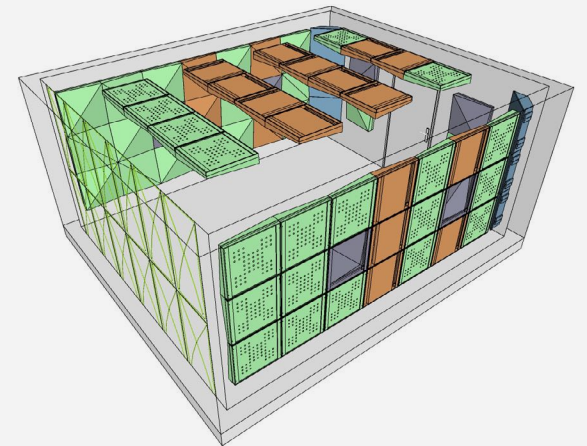

Options

- Bardage bois extérieur
- Covering extérieur miroir
  ou trompe l'œil ou végétalisation
- Isolation phonique renforcée
- Panneaux solaires photovoltaïques

129 000 € TTC

Livrée, télécommande en main